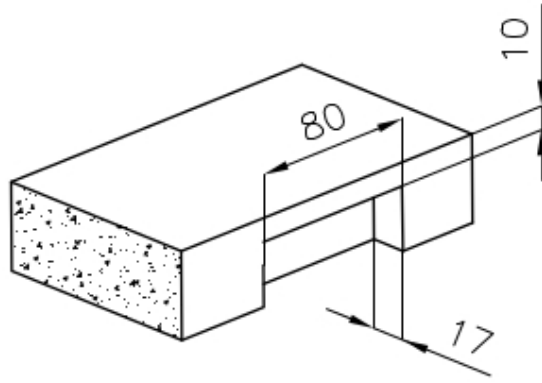

Intaglio per il troppo-pieno
Recess for housing the over-flow